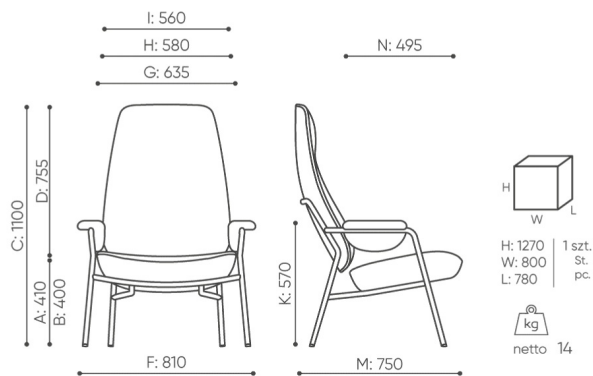

TK

Plst n patky pro d ev n a lamin tov podlahy

TF

rozmiary

EP 521

EP 521 + P

- A wysokość siedziska: wymiar gabarytowy
- B wysokość siedziska: pomiar zgodny z normą PN EN 1335-1
- C wysokość fotela
- D wysokość oparcia
- F szerokość gabarytowa fotela/ krzyżaka
- G szerokość siedziska
- H szerokość oparcia
- I szerokość między podłokietnikami
- K wysokość od podłogi do podłokietnika
- L długość oparcia
- M głębokość gabarytowa fotela
- N głębokość siedziska

Wymiary mają charakter orientacyjny i mogą się różnić w zależności od wybranej konfiguracji produktu. Zawsze spełnione są wymagania normy.

materi ly dostupn pro sb rku

1 cenov skupina	Fenno, Keimo, log
Cenov skupina 2	Alja ka, Alpa, Charles, Charles - Studio Design, Cura, Era - Designov studio, Pastel, Roccia
Cenov skupina 3	Ally, Ally-Studio Design, Alpa-Studio Design, Blazer, Cura-Studio Design, Cyber SD, Easy , Oceanic, Silvertex , Silvertex - Designov studio, Synergie, Synergie - Designov studio
Cenov skupina 4	Oceanic-Studio Design, Remix - Designov studio
Cenov skupina 5	Steelcut Trio 3 - Studio Design
K e	K e
Vrcholy	Laminovan deska, Dubov pekli ka
Kov	Kov - pr kov lakovan