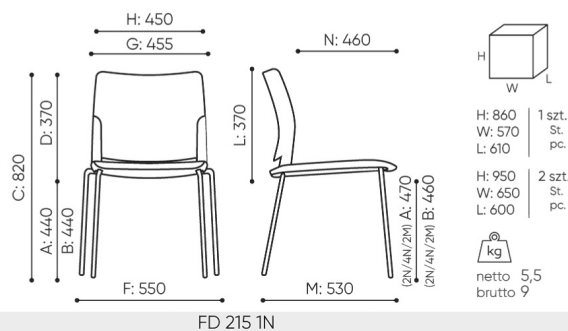

design:
Scagnellato & Ferrarese

Webová stránka produktu
[Odkaz na webovú stránku](#)

bejot:

rozmiary

FD 215

- A wysokość siedziska: wymiar gabarytowy
- B wysokość siedziska: pomiar zgodny z norma PN EN 1335-1
- C wysokość fotela
- D wysokość oparcia
- F szerokość gabarytowa fotela/ krzyżaka
- G szerokość siedziska
- H szerokość oparcia
- I szerokość między podłokietnikami
- K wysokość od podłogi do podłokietnika
- L długość oparcia
- M głębokość gabarytowa fotela
- N głębokość siedziska

Wymiary mają charakter orientacyjny i mogą się różnić w zależności od wybranej konfiguracji produktu. Zawsze spełnione są wymagania normy.

materi ly dostupn pro sb rku

1 cenov skupina	Dluhopisy, Fenno, Keimo, log, Sawana
Cenov skupina 2	Alja ka, Alpa, Charles, Charles - Studio Design, Cura, Pastel, Roccia, Valencia
Cenov skupina 3	Ally, Ally-Studio Design, Alpa-Studio Design, Blazer, Cura-Studio Design, Cyber SD, Easy , Oceanic, Silvertex , Silvertex - Designov studio, Synergie, Synergie - Designov studio, Valencia - Designov studio
Cenov skupina 4	Oceanic-Studio Design, Remix - Designov studio
Cenov skupina 5	Steelcut Trio 3 - Studio Design
K e	K e
Membr ny	Membr ny MESH M
Plastov	Fendo 2M plast, Fendo plast 1N/2N
Kov	Kov - pr kov lakovan