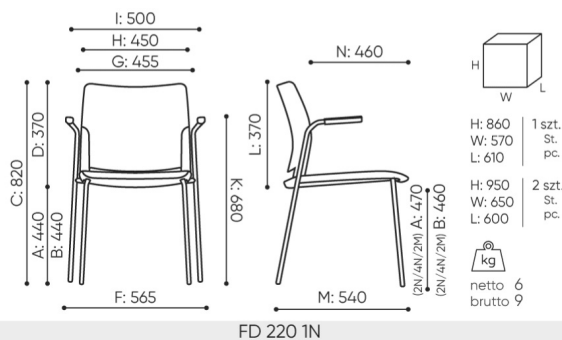

design:
Scagnellato & Ferrarese

Webovú stránku produktu
[Odkaz na webovú stránku](#)

bejot:

rozmiar

FD 220 M

- A** wysokość siedziska: wymiar gabarytowy
- B** wysokość siedziska: pomiar zgodny z normą PN EN 1335-1
- C** wysokość fotela
- D** wysokość oparcia
- F** szerokość gabarytowa fotela/ krzyżaka
- G** szerokość siedziska
- H** szerokość oparcia
- I** szerokość między podłokietnikami
- K** wysokość od podłogi do podłokietnika
- L** długość oparcia
- M** głębokość gabarytowa fotela
- N** głębokość siedziska

Wymiary mają charakter orientacyjny i mogą się różnić w zależności od wybranej konfiguracji produktu. Zawsze spełnione są wymagania normy.

materi ly dostupn pro sb rku

1 cenov skupina	Dluhopisy, Fenno, Keimo, Sawana
Cenov skupina 2	Alja ka, Alpa, Charles, Charles - Studio Design, Cura, Pastel, Roccia, Valencia
Cenov skupina 3	Ally, Ally-Studio Design, Alpa-Studio Design, Blazer, Cura-Studio Design, Cyber SD, Easy , Oceanic, Silvertex , Silvertex - Designov studio, Synergie, Synergie - Designov studio, Valencia - Designov studio
Cenov skupina 4	D dictv -Studio Design, Oceanic-Studio Design, Remix - Designov studio
Cenov skupina 5	Steelcut Trio 3 - Studio Design
K e	K e
Membr ny	Membr ny MESH M
Plastov	Fendo 2M plast, Fendo plast 1N/2N
Kov	Kov - pr kov lakovan