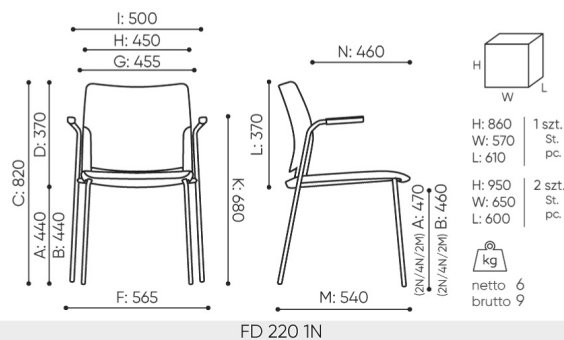

design:
Scagnellato & Ferrarese

Webovú stránku produktu
[Odkaz na webovú stránku](#)

bejot:

rozmiar

FD 220 M

FD 220 1N

- A** wysokość siedziska: wymiar gabarytowy
- B** wysokość siedziska: pomiar zgodny z normą PN EN 1335-1
- C** wysokość fotela
- D** wysokość oparcia
- F** szerokość gabarytowa fotela/ krzyżaka
- G** szerokość siedziska
- H** szerokość oparcia
- I** szerokość między podłokietnikami
- K** wysokość od podłogi do podłokietnika
- L** długość oparcia
- M** głębokość gabarytowa fotela
- N** głębokość siedziska

Wymiary mają charakter orientacyjny i mogą się różnić w zależności od wybranej konfiguracji produktu. Zawsze spełnione są wymagania normy.

materi ly dostupn pro sb rku

1 cenov skupina	Dluhopisy, Fenno, Keimo, log, Sawana
Cenov skupina 2	Alja ka, Alpa, Charles, Charles - Studio Design, Cura, Pastel, Roccia, Valencia
Cenov skupina 3	Ally, Ally-Studio Design, Alpa-Studio Design, Blazer, Cura-Studio Design, Cyber SD, Easy , Oceanic, Silvertex , Silvertex - Designov studio, Synergie, Synergie - Designov studio, Valencia - Designov studio
Cenov skupina 4	Oceanic-Studio Design, Remix - Designov studio
Cenov skupina 5	Steelcut Trio 3 - Studio Design
K e	K e
Membr ny	Membr ny MESH M
Plastov	Fendo 2M plast, Fendo plast 1N/2N
Kov	Kov - pr kov lakovan