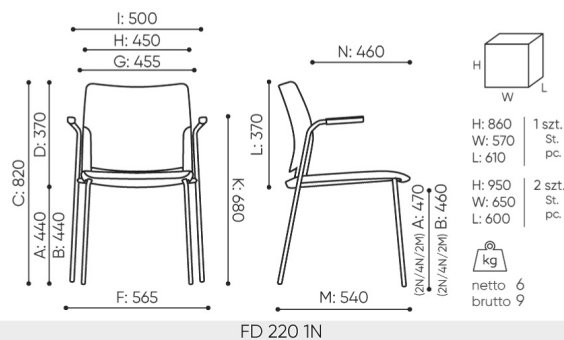

design:
Scagnellato & Ferrarese

Webová stránka produktu
[Odkaz na webovú stránku](#)

bejot:

rozmiary

FD 220

- A wysokość siedziska: wymiar gabarytowy
- B wysokość siedziska: pomiar zgodny z normą PN EN 1335-1
- C wysokość fotela
- D wysokość oparcia
- F szerokość gabarytowa fotela/ krzyżaka
- G szerokość siedziska
- H szerokość oparcia
- I szerokość między podłokietnikami
- K wysokość od podłogi do podłokietnika
- L długość oparcia
- M głębokość gabarytowa fotela
- N głębokość siedziska

Wymiary mają charakter orientacyjny i mogą się różnić w zależności od wybranej konfiguracji produktu. Zawsze spełnione są wymagania normy.

materi ly dostupn pro sb rku

1 cenov skupina	Dluhopisy, Fenno, Keimo, log, Sawana
Cenov skupina 2	Alja ka, Alpa, Charles, Charles - Studio Design, Cura, Pastel, Roccia, Valencia
Cenov skupina 3	Ally, Ally-Studio Design, Alpa-Studio Design, Blazer, Cura-Studio Design, Cyber SD, Easy , Oceanic, Silvertex , Silvertex - Designov studio, Synergie, Synergie - Designov studio, Valencia - Designov studio
Cenov skupina 4	Oceanic-Studio Design, Remix - Designov studio
Cenov skupina 5	Steelcut Trio 3 - Studio Design
K e	K e
Membr ny	Membr ny MESH M
Plastov	Fendo 2M plast, Fendo plast 1N/2N
Kov	Kov - pr kov lakovan