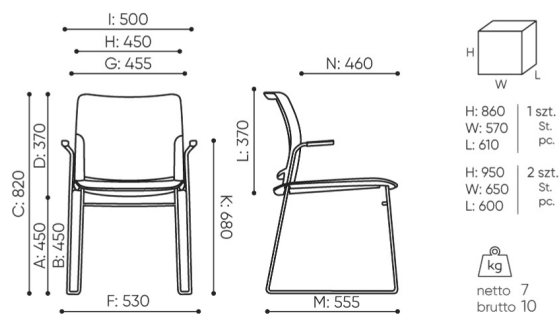

design:
Scagnellato & Ferrarese

Webovú stránku produktu
[Odkaz na webovú stránku](#)

bejot:

rozmiar

FD 270 M

FD 270 1N

- A wysokość siedziska: wymiar gabarytowy
- B wysokość siedziska: pomiar zgodny z norma PN EN 1335-1
- C wysokość fotela
- D wysokość oparcia
- F szerokość gabarytowa fotela/ krzyżaka
- G szerokość siedziska
- H szerokość oparcia
- I szerokość między podłokietnikami
- K wysokość od podłogi do podłokietnika
- L długość oparcia
- M głębokość gabarytowa fotela
- N głębokość siedziska

Wymiary mają charakter orientacyjny i mogą się różnić w zależności od wybranej konfiguracji produktu. Zawsze spełnione są wymogi normy.

materi ly dostupn pro sb rku

1 cenov skupina	Dluhopisy, Fenno, Keimo, log, Sawana
Cenov skupina 2	Alja ka, Alpa, Charles, Charles - Studio Design, Cura, Pastel, Roccia, Valencia
Cenov skupina 3	Ally, Ally-Studio Design, Alpa-Studio Design, Blazer, Cura-Studio Design, Cyber SD, Easy , Oceanic, Silvertex , Silvertex - Designov studio, Synergie, Synergie - Designov studio, Valencia - Designov studio
Cenov skupina 4	Oceanic-Studio Design, Remix - Designov studio
Cenov skupina 5	Steelcut Trio 3 - Studio Design
K e	K e
Membr ny	Membr ny MESH M
Plastov	Fendo 2M plast, Fendo plast 1N/2N
Kov	Kov - pr kov lakovan