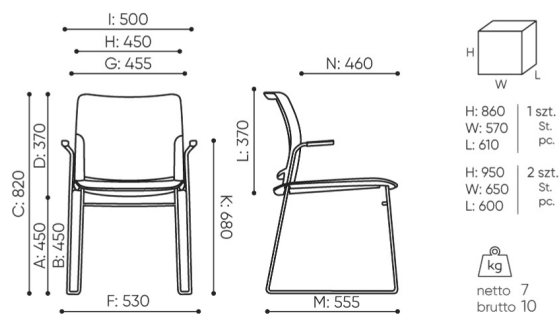

design:
Scagnellato & Ferrarese

Webovú stránku produktu
[Odkaz na webovú stránku](#)

bejot:

rozmiar

FD 270

FD 270 1N

- A wysokość siedziska: wymiar gabarytowy
- B wysokość siedziska: pomiar zgodny z norma PN EN 1335-1
- C wysokość fotela
- D wysokość oparcia
- F szerokość gabarytowa fotela/ krzyżaka
- G szerokość siedziska
- H szerokość oparcia
- I szerokość między podłokietnikami
- K wysokość od podłogi do podłokietnika
- L długość oparcia
- M głębokość gabarytowa fotela
- N głębokość siedziska

Wymiary mają charakter orientacyjny i mogą się różnić w zależności od wybranej konfiguracji produktu. Zawsze spełnione są wymogi normy.

materi ly dostupn pro sb rku

1 cenov skupina	Dluhopisy, Fenno, Keimo, log, Sawana
Cenov skupina 2	Alja ka, Alpa, Charles, Charles - Studio Design, Cura, Pastel, Roccia, Valencia
Cenov skupina 3	Ally, Ally-Studio Design, Alpa-Studio Design, Blazer, Cura-Studio Design, Cyber SD, Easy , Oceanic, Silvertex , Silvertex - Designov studio, Synergie, Synergie - Designov studio, Valencia - Designov studio
Cenov skupina 4	Oceanic-Studio Design, Remix - Designov studio
Cenov skupina 5	Steelcut Trio 3 - Studio Design
K e	K e
Membr ny	Membr ny MESH M
Plastov	Fendo 2M plast, Fendo plast 1N/2N
Kov	Kov - pr kov lakovan