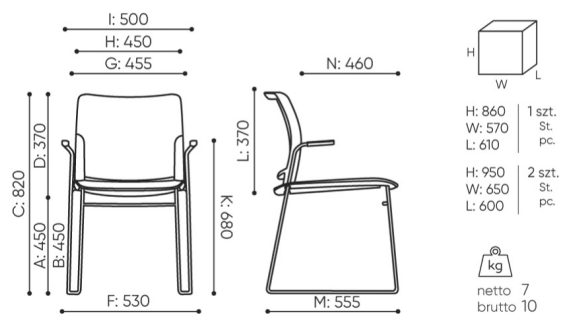

# rozmiary

FD 270

FD 270 1N

- A wysokość siedziska: wymiar gabarytowy
- B wysokość siedziska: pomiar zgodny z norma PN EN 1335-1
- C wysokość fotela
- D wysokość oparcia
- F szerokość gabarytowa fotela/ krzyżaka
- G szerokość siedziska
- H szerokość oparcia
- I szerokość między podłokietnikami
- K wysokość od podłogi do podłokietnika
- L długość oparcia
- M głębokość gabarytowa fotela
- N głębokość siedziska

Wymiary mają charakter orientacyjny i mogą się różnić w zależności od wybranej konfiguracji produktu. Zawsze spełnione są wymogi normy.