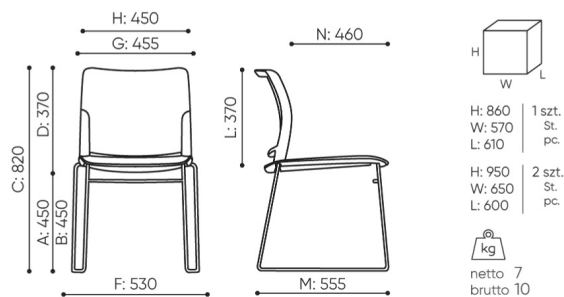

# rozmiary

## FD 271 M

FD 271 1N

- A wysokość siedziska: wymiar gabarytowy
- B wysokość siedziska: pomiar zgodny z normą PN EN 1335-1
- C wysokość fotela
- D wysokość oparcia
- F szerokość gabarytowa fotela/ krzyżaka
- G szerokość siedziska
- H szerokość oparcia
- I szerokość między podłokietnikami
- K wysokość od podłogi do podłokietnika
- L długość oparcia
- M głębokość gabarytowa fotela
- N głębokość siedziska

Wymiary mają charakter orientacyjny i mogą się różnić w zależności od wybranej konfiguracji produktu. Zawsze spełnione są wymagania normy.