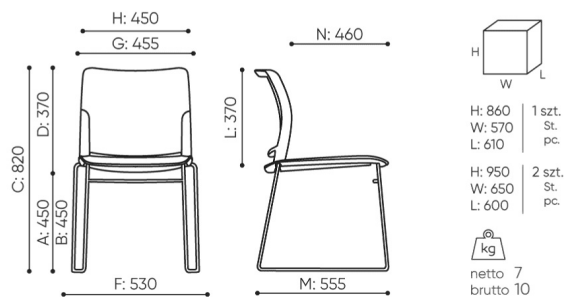

design:
Scagnellato & Ferrarese

Webová stránka produktu
[Odkaz na webovú stránku](#)

bejot:

rozmiar

FD 271

FD 271 1N

- A wysokość siedziska: wymiar gabarytowy
- B wysokość siedziska: pomiar zgodny z norma PN EN 1335-1
- C wysokość fotela
- D wysokość oparcia
- F szerokość gabarytowa fotela/ krzyżaka
- G szerokość siedziska
- H szerokość oparcia
- I szerokość między podłokietnikami
- K wysokość od podłogi do podłokietnika
- L długość oparcia
- M głębokość gabarytowa fotela
- N głębokość siedziska

Wymiary mają charakter orientacyjny i mogą się różnić w zależności od wybranej konfiguracji produktu. Zawsze spełnione są wymagania normy.

materi ly dostupn pro sb rku

1 cenov skupina	Dluhopisy, Fenno, Keimo, log, Sawana
Cenov skupina 2	Alja ka, Alpa, Charles, Charles - Studio Design, Cura, Pastel, Roccia, Valencia
Cenov skupina 3	Ally, Ally-Studio Design, Alpa-Studio Design, Blazer, Cura-Studio Design, Cyber SD, Easy , Oceanic, Silvertex , Silvertex - Designov studio, Synergie, Synergie - Designov studio, Valencia - Designov studio
Cenov skupina 4	Oceanic-Studio Design, Remix - Designov studio
Cenov skupina 5	Steelcut Trio 3 - Studio Design
K e	K e
Membr ny	Membr ny MESH M
Plastov	Fendo 2M plast, Fendo plast 1N/2N
Kov	Kov - pr kov lakovan