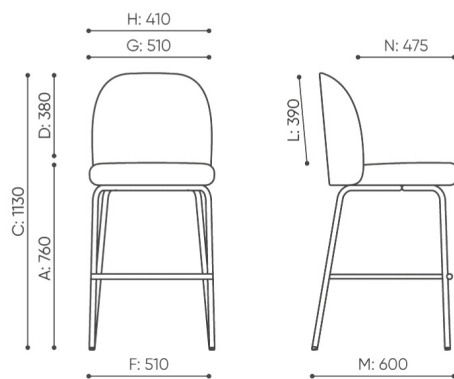

**must
have**

bejot:

**Webov str nky
produktu**
[Odkaz na webov
str nky](#)

rozmiary

FS K H

FS K H

- A wysokość siedziska: wymiar gabarytowy
- B wysokość siedziska: pomiar zgodny z normą PN EN 1335-1
- C wysokość fotela
- D wysokość oparcia
- F szerokość gabarytowa fotela/ krzyżaka
- G szerokość siedziska
- H szerokość oparcia
- I szerokość między podłokietnikami
- K wysokość od podłogi do podłokietnika
- L długość oparcia
- M głębokość gabarytowa fotela
- N głębokość siedziska

Wymiary mają charakter orientacyjny i mogą się różnić w zależności od wybranej konfiguracji produktu. Zawsze spełnione są wymagania normy.

materi ly dostupn pro sb rku

1 cenov skupina	Fenno, Keimo, log
Cenov skupina 2	Alja ka, Alpa, Charles, Charles - Studio Design, Cura, Pastel, Roccia
Cenov skupina 3	Ally, Ally-Studio Design, Alpa-Studio Design, Blazer, Cura-Studio Design, Cyber SD, Easy , Oceanic, Silvertex , Silvertex - Designov studio, Synergie, Synergie - Designov studio
Cenov skupina 4	Oceanic-Studio Design, Remix - Designov studio
Cenov skupina 5	Steelcut Trio 3 - Studio Design
K e	K e
Kov	Kov - pr kov lakovan