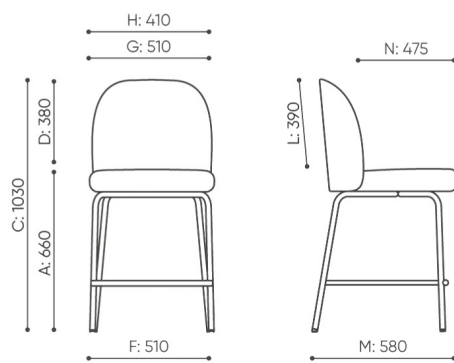

**must
have**

bejot:

**Webov str nky
produktu**
[Odkaz na webov
str nky](#)

rozmiary

FS K HN

FS K HN

- A** wysokość siedziska: wymiar gabarytowy
- B** wysokość siedziska: pomiar zgodny z normą PN EN 1335-1
- C** wysokość fotela
- D** wysokość oparcia
- F** szerokość gabarytowa fotela/ krzyżaka
- G** szerokość siedziska
- H** szerokość oparcia
- I** szerokość między podłokietnikami
- K** wysokość od podłogi do podłokietnika
- L** długość oparcia
- M** głębokość gabarytowa fotela
- N** głębokość siedziska

Wymiary mają charakter orientacyjny i mogą się różnić w zależności od wybranej konfiguracji produktu. Zawsze spełnione są wymagania normy.

materi ly dostupn pro sb rku

1 cenov skupina	Fenno, Keimo, log
Cenov skupina 2	Alja ka, Alpa, Charles, Charles - Studio Design, Cura, Pastel, Roccia
Cenov skupina 3	Ally, Ally-Studio Design, Alpa-Studio Design, Blazer, Cura-Studio Design, Cyber SD, Easy , Oceanic, Silvertex , Silvertex - Designov studio, Synergie, Synergie - Designov studio
Cenov skupina 4	Oceanic-Studio Design, Remix - Designov studio
Cenov skupina 5	Steelcut Trio 3 - Studio Design
K e	K e
Kov	Kov - pr kov lakovan