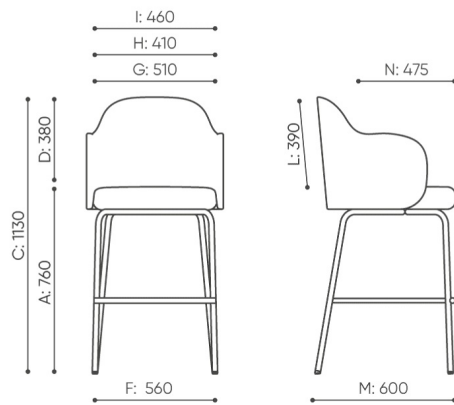

**must
have**
THE BEST DESIGNER PRODUCTS

bejot:

**Webov stránky
produktu**
[Odkaz na webov
stránky](#)

rozmiary

FS KP H

FS KP H

- A** wysokość siedziska: wymiar gabarytowy
- B** wysokość siedziska: pomiar zgodny z normą PN EN 1335-1
- C** wysokość fotela
- D** wysokość oparcia
- F** szerokość gabarytowa fotela/ krzyżaka
- G** szerokość siedziska
- H** szerokość oparcia
- I** szerokość między podłokietnikami
- K** wysokość od podłogi do podłokietnika
- L** długość oparcia
- M** głębokość gabarytowa fotela
- N** głębokość siedziska

Wymiary mają charakter orientacyjny i mogą się różnić w zależności od wybranej konfiguracji produktu. Zawsze spełnione są wymagania normy.

materi ly dostupn pro sb rku

1 cenov skupina	Fenno, Keimo, log
Cenov skupina 2	Alja ka, Alpa, Charles, Charles - Studio Design, Cura, Pastel, Roccia
Cenov skupina 3	Ally, Ally-Studio Design, Alpa-Studio Design, Blazer, Cura-Studio Design, Cyber SD, Easy , Oceanic, Silvertex , Silvertex - Designov studio, Synergie, Synergie - Designov studio
Cenov skupina 4	Oceanic-Studio Design, Remix - Designov studio
Cenov skupina 5	Steelcut Trio 3 - Studio Design
K e	K e
Kov	Kov - pr kov lakovan