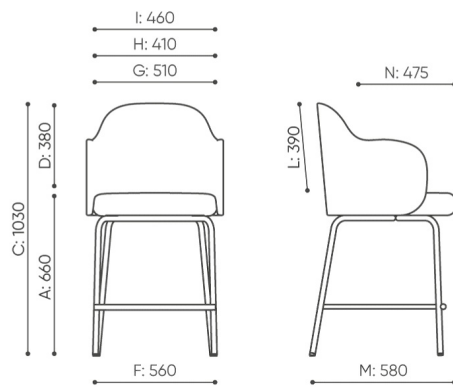

**must
have**
BEJOT.COM

bejot:

**Webov str nky
produktu**
[Odkaz na webov
str nky](#)

rozmiary

FS KP HN

FS KP HN

- A** wysokość siedziska: wymiar gabarytowy
- B** wysokość siedziska: pomiar zgodny z normą PN EN 1335-1
- C** wysokość fotela
- D** wysokość oparcia
- F** szerokość gabarytowa fotela/ krzyżaka
- G** szerokość siedziska
- H** szerokość oparcia
- I** szerokość między podłokietnikami
- K** wysokość od podłogi do podłokietnika
- L** długość oparcia
- M** głębokość gabarytowa fotela
- N** głębokość siedziska

Wymiary mają charakter orientacyjny i mogą się różnić w zależności od wybranej konfiguracji produktu. Zawsze spełnione są wymagania normy.

materi ly dostupn pro sb rku

1 cenov skupina	Fenno, Keimo, log
Cenov skupina 2	Alja ka, Alpa, Charles, Charles - Studio Design, Cura, Pastel, Roccia
Cenov skupina 3	Ally, Ally-Studio Design, Alpa-Studio Design, Blazer, Cura-Studio Design, Cyber SD, Easy , Oceanic, Silvertex , Silvertex - Designov studio, Synergie, Synergie - Designov studio
Cenov skupina 4	Oceanic-Studio Design, Remix - Designov studio
Cenov skupina 5	Steelcut Trio 3 - Studio Design
K e	K e
Kov	Kov - pr kov lakovan