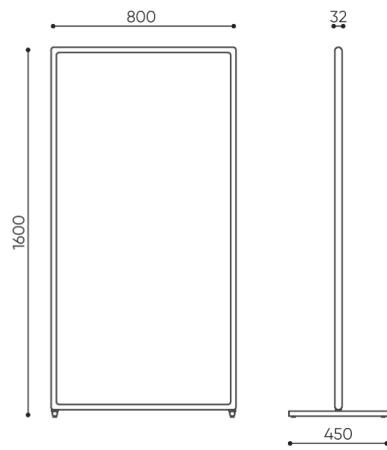

design:
Tomasz Augustyniak

Webová stránka produktu
[Odkaz na webovú stránku](#)

bejot:

rozmiar

FS SC8

FS SC8

- H** wysokość: wymiar gabarytowy
- W** szerokość gabarytowa
- L** głębokość gabarytowa

Wymiary mają charakter orientacyjny i mogą się różnić w zależności od wybranej konfiguracji produktu. Zawsze spełnione są wymagania normy.