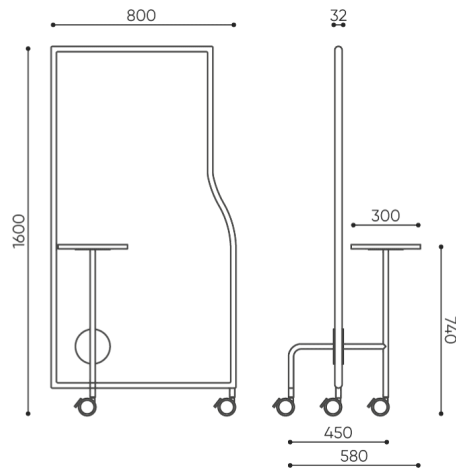

# flos:acoustics

FS SC8TW

: produktov list

Akustické panely a zástny Flos plní tři důležité funkce: zvukovou izolaci, rozdělení prostoru a estetickou funkci. Ve kerenný bytek Flos spojuje plynulé tvary a linie, které vyjadřují klid a harmonii.

## rozmiar FS SC8TW

FS SC8TW + 3TN + TBL

- H** wysokość: wymiar gabarytowy
- W** szerokość gabarytowa
- L** głębokość gabarytowa

Wymiary mają charakter orientacyjny i mogą się różnić w zależności od wybranej konfiguracji produktu. Zawsze spełnione są wymagania normy.