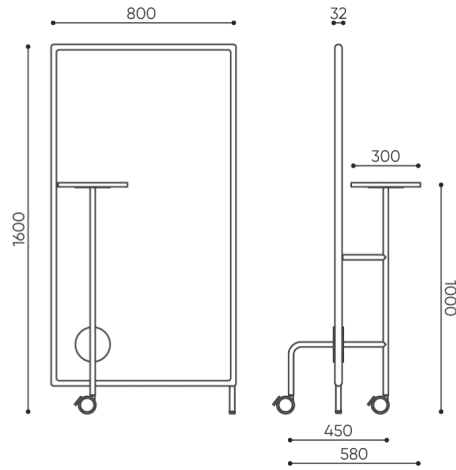

design:
Tomasz Augustyniak

**Webová stránka
produktu**
[Odkaz na webovou
stránku](#)

bejot:

rozmiar

FS SC8W

FS SC8W + TBH

- H** wysokość: wymiar gabarytowy
- W** szerokość gabarytowa
- L** głębokość gabarytowa

Wymiary mają charakter orientacyjny i mogą się różnić w zależności od wybranej konfiguracji produktu. Zawsze spełnione są wymagania normy.

materi ly dostupn pro sb rku

1 cenov skupina	Fenno, log
Cenov skupina 2	Alja ka, Alpa, Charles, Charles - Studio Design, Cura, Era - Designov studio, Pastel, Roccia
Cenov skupina 3	Ally, Ally-Studio Design, Alpa-Studio Design, Blazer, Cura-Studio Design, Cyber SD, Easy , Oceanic, Synergie, Synergie - Designov studio
Cenov skupina 4	Oceanic-Studio Design, Remix - Designov studio
Cenov skupina 5	Steelcut Trio 3 - Studio Design
Vrcholy	Laminovan deska
Kov	Kov - pr kov lakovan