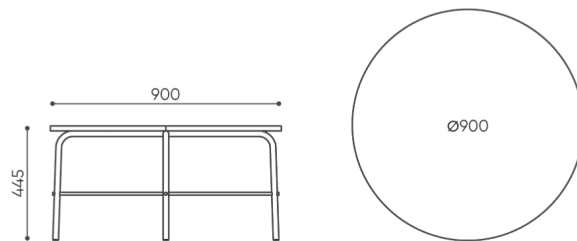

Webov stránky produktu
[Odkaz na webov stránky](#)

bejot:

rozmiar FS TB RC H

FS TB RC H

- H** wysokość: wymiar gabarytowy
- W** szerokość gabarytowa
- L** głębokość gabarytowa

Wymiary mają charakter orientacyjny i mogą się różnić w zależności od wybranej konfiguracji produktu. Zawsze spełnione są wymagania normy.