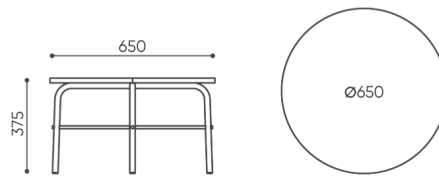

**Webov str nky
produktu**
[Odkaz na webov
str nky](#)

bejot:

rozmiar

FS TB RC L

FS TB RC L

- H** wysokość: wymiar gabarytowy
- W** szerokość gabarytowa
- L** głębokość gabarytowa

Wymiary mają charakter orientacyjny i mogą się różnić w zależności od wybranej konfiguracji produktu. Zawsze spełnione są wymagania normy.