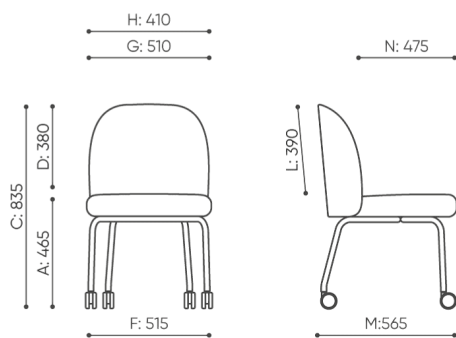

# rozmiar

FS K 260

FS K 260

- A** wysokość siedziska: wymiar gabarytowy
- B** wysokość siedziska: pomiar zgodny z norma PN EN 1335-1
- C** wysokość fotela
- D** wysokość oparcia
- F** szerokość gabarytowa fotela/ krzyżaka
- G** szerokość siedziska
- H** szerokość oparcia
- I** szerokość między podłokietnikami
- K** wysokość od podłogi do podłokietnika
- L** długość oparcia
- M** głębokość gabarytowa fotela
- N** głębokość siedziska

Wymiary mają charakter orientacyjny i mogą się różnić w zależności od wybranej konfiguracji produktu. Zawsze spełnione są wymogi normy.