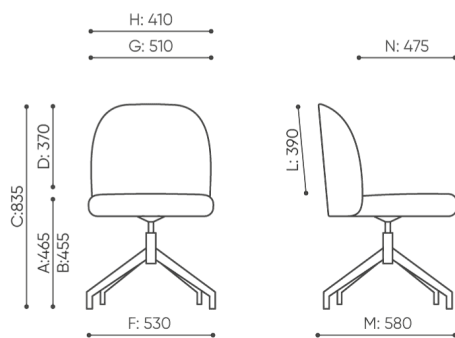

**must
have**
THE BEST OF DESIGN

bejot:

**Webov stránky
produktu**
[Odkaz na webov
stránky](#)

rozmiar

FS K 4R

FS K 4R

- A** wysokość siedziska: wymiar gabarytowy
- B** wysokość siedziska: pomiar zgodny z normą PN EN 1335-1
- C** wysokość fotela
- D** wysokość oparcia
- F** szerokość gabarytowa fotela/ krzyżaka
- G** szerokość siedziska
- H** szerokość oparcia
- I** szerokość między podłokietnikami
- K** wysokość od podłogi do podłokietnika
- L** długość oparcia
- M** głębokość gabarytowa fotela
- N** głębokość siedziska

Wymiary mają charakter orientacyjny i mogą się różnić w zależności od wybranej konfiguracji produktu. Zawsze spełnione są wymogi normy.

materi ly dostupn pro sb rku

1 cenov skupina	Fenno, Keimo, log
Cenov skupina 2	Alja ka, Alpa, Charles, Charles - Studio Design, Cura, Pastel, Roccia
Cenov skupina 3	Ally, Ally-Studio Design, Alpa-Studio Design, Blazer, Cura-Studio Design, Cyber SD, Easy , Oceanic, Silvertex , Silvertex - Designov studio, Synergie, Synergie - Designov studio
Cenov skupina 4	Oceanic-Studio Design, Remix - Designov studio
Cenov skupina 5	Steelcut Trio 3 - Studio Design
K e	K e
D evo	Dubov masiv - bezbarv lak
Kov	Kov - pr kov lakovan