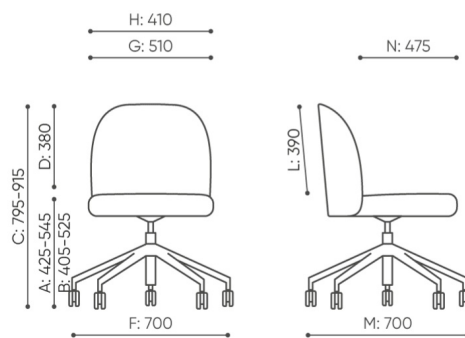

**must
have**
THE BEST OF DESIGN

bejot:

**Webov str nky
produktu**

[Odkaz na webov
str nky](#)

rozmiary

FS K 5R

FS K 5R

- A** wysokość siedziska: wymiar gabarytowy
- B** wysokość siedziska: pomiar zgodny z normą PN EN 1335-1
- C** wysokość fotela
- D** wysokość oparcia
- F** szerokość gabarytowa fotela/ krzyżaka
- G** szerokość siedziska
- H** szerokość oparcia
- I** szerokość między podłokietnikami
- K** wysokość od podłogi do podłokietnika
- L** długość oparcia
- M** głębokość gabarytowa fotela
- N** głębokość siedziska

Wymiary mają charakter orientacyjny i mogą się różnić w zależności od wybranej konfiguracji produktu. Zawsze spełnione są wymagania normy.

materi ly dostupn pro sb rku

1 cenov skupina	Fenno, Keimo
Cenov skupina 2	Alja ka, Alpa, Charles, Charles - Studio Design, Cura, Pastel, Roccia
Cenov skupina 3	Ally, Ally-Studio Design, Alpa-Studio Design, Blazer, Cura-Studio Design, Cyber SD, Easy , Oceanic, Silvertex , Silvertex - Designov studio, Synergie, Synergie - Designov studio
Cenov skupina 4	D dictv -Studio Design, Oceanic-Studio Design, Remix - Designov studio
Cenov skupina 5	Steelcut Trio 3 - Studio Design
K e	K e
D evo	Dubov masiv - bezbarv lak
Kov	Kov - pr kov lakovan