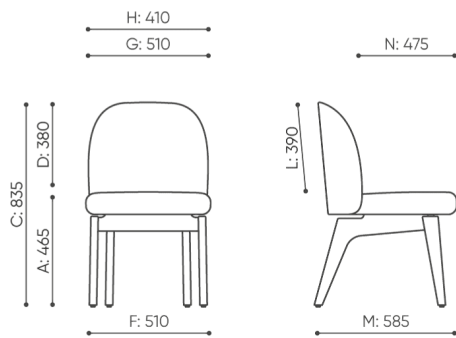

flos

FSW K 721

: produktov list

Kolekce Flos predstavuje mimo dñ pohodln sezen s širokou krou podno : kovov , d ev n , na kole k ch, n zk , vysok a lavice. Je ide ln pro kancel sk i dom c pracovi t .

design:
Tomasz Augustyniak

**must
have**

bejot:

**Webov str nky
produktu**
[Odkaz na webov
str nky](#)

rozmiar

FSW K 721

FSW K 721

- A** wysokość siedziska: wymiar gabarytowy
- B** wysokość siedziska: pomiar zgodny z normą PN EN 1335-1
- C** wysokość fotela
- D** wysokość oparcia
- F** szerokość gabarytowa fotela/ krzyżaka
- G** szerokość siedziska
- H** szerokość oparcia
- I** szerokość między podłokietnikami
- K** wysokość od podłogi do podłokietnika
- L** długość oparcia
- M** głębokość gabarytowa fotela
- N** głębokość siedziska

Wymiary mają charakter orientacyjny i mogą się różnić w zależności od wybranej konfiguracji produktu. Zawsze spełnione są wymogi normy.

materi ly dostupn pro sb rku

1 cenov skupina	Fenno, Keimo, log
Cenov skupina 2	Alja ka, Alpa, Charles, Charles - Studio Design, Cura, Pastel, Roccia
Cenov skupina 3	Ally, Ally-Studio Design, Alpa-Studio Design, Blazer, Cura-Studio Design, Cyber SD, Easy , Oceanic, Silvertex , Silvertex - Designov studio, Synergie, Synergie - Designov studio
Cenov skupina 4	Oceanic-Studio Design, Remix - Designov studio
Cenov skupina 5	Steelcut Trio 3 - Studio Design
K e	K e
D evo	Dubov masiv - bezbarv lak
Kov	Kov - pr kov lakovan