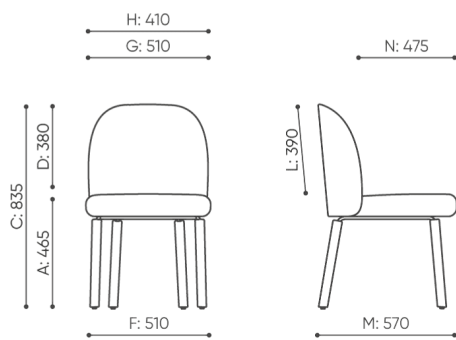

flos

FSW K 740

: produktov list

Kolekce Flos predstavuje mimo dň pohodln sezen s širokou kľou podno : kovov , d ev n , na kole k ch, n zk , vysok a lavice. Je ide ln pro kancel sk i dom c pracovi t .

design:
Tomasz Augustyniak

**must
have**

bejot:

**Webov str nky
produktu**
[Odkaz na webov
str nky](#)

rozmiary

FSW K 740

FSW K 740

- A** wysokość siedziska: wymiar gabarytowy
- B** wysokość siedziska: pomiar zgodny z normą PN EN 1335-1
- C** wysokość fotela
- D** wysokość oparcia
- F** szerokość gabarytowa fotela/ krzyżaka
- G** szerokość siedziska
- H** szerokość oparcia
- I** szerokość między podłokietnikami
- K** wysokość od podłogi do podłokietnika
- L** długość oparcia
- M** głębokość gabarytowa fotela
- N** głębokość siedziska

Wymiary mają charakter orientacyjny i mogą się różnić w zależności od wybranej konfiguracji produktu. Zawsze spełnione są wymogi normy.

materi ly dostupn pro sb rku

1 cenov skupina	Fenno, Keimo, log
Cenov skupina 2	Alja ka, Alpa, Charles, Charles - Studio Design, Cura, Pastel, Roccia
Cenov skupina 3	Ally, Ally-Studio Design, Alpa-Studio Design, Blazer, Cura-Studio Design, Cyber SD, Easy , Oceanic, Silvertex , Silvertex - Designov studio, Synergie, Synergie - Designov studio
Cenov skupina 4	Oceanic-Studio Design, Remix - Designov studio
Cenov skupina 5	Steelcut Trio 3 - Studio Design
K e	K e
D evo	Dubov masiv - bezbarv lak
Kov	Kov - pr kov lakovan