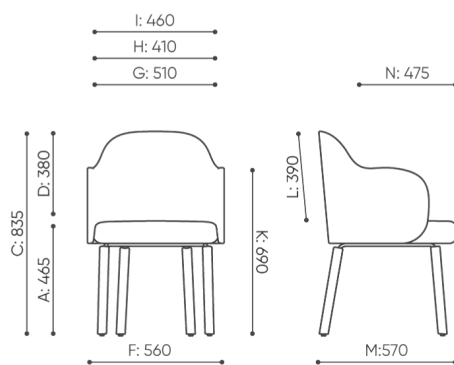

flos

FSW KP 740

: produktov list

Kolekce Flos predstavuje mimo dň pohodln sezen s širokou kľou podno : kovov , d ev n , na kole k ch, n zk , vysok a lavice. Je ide ln pro kancel sk i dom c pracovi t .

design:
Tomasz Augustyniak

**must
have**
THE BEST DESIGNER PRODUCTS

bejot:

**Webov str nky
produktu**
[Odkaz na webov
str nky](#)

rozmiary

FSW KP 740

FSW KP 740

- A** wysokość siedziska: wymiar gabarytowy
- B** wysokość siedziska: pomiar zgodny z normą PN EN 1335-1
- C** wysokość fotela
- D** wysokość oparcia
- F** szerokość gabarytowa fotela/ krzyżaka
- G** szerokość siedziska
- H** szerokość oparcia
- I** szerokość między podłokietnikami
- K** wysokość od podłogi do podłokietnika
- L** długość oparcia
- M** głębokość gabarytowa fotela
- N** głębokość siedziska

Wymiary mają charakter orientacyjny i mogą się różnić w zależności od wybranej konfiguracji produktu. Zawsze spełnione są wymagania normy.

materi ly dostupn pro sb rku

1 cenov skupina	Fenno, Keimo, log
Cenov skupina 2	Alja ka, Alpa, Charles, Charles - Studio Design, Cura, Pastel, Roccia
Cenov skupina 3	Ally, Ally-Studio Design, Alpa-Studio Design, Blazer, Cura-Studio Design, Cyber SD, Easy , Oceanic, Silvertex , Silvertex - Designov studio, Synergie, Synergie - Designov studio
Cenov skupina 4	Oceanic-Studio Design, Remix - Designov studio
Cenov skupina 5	Steelcut Trio 3 - Studio Design
K e	K e
D evo	Dubov masiv - bezbarv lak
Kov	Kov - pr kov lakovan