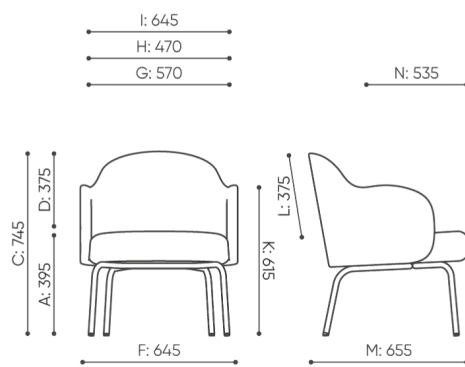

**must
have**

bejot:

**Webov str nky
produktu**
[Odkaz na webov
str nky](#)

rozmiar

FS F 420

FS F 420

- A wysokość siedziska: wymiar gabarytowy
- B wysokość siedziska
- C wysokość : wymiar gabarytowy
- D wysokość oparcia
- F szerokość gabarytowa
- G szerokość siedziska
- H szerokość oparcia
- K wysokość od podłogi do podłokietnika
- M głębokość gabarytowa
- N głębokość siedziska

Wymiary mają charakter orientacyjny i mogą się różnić w zależności od wybranej konfiguracji produktu. Zawsze spełnione są wymagania normy.

materi ly dostupn pro sb rku

1 cenov skupina	Fenno, Keimo, log
Cenov skupina 2	Alja ka, Alpa, Charles, Charles - Studio Design, Cura, Pastel, Roccia
Cenov skupina 3	Ally, Ally-Studio Design, Alpa-Studio Design, Blazer, Cura-Studio Design, Cyber SD, Easy , Oceanic, Silvertex , Silvertex - Designov studio, Synergie, Synergie - Designov studio
Cenov skupina 4	Oceanic-Studio Design, Remix - Designov studio
Cenov skupina 5	Steelcut Trio 3 - Studio Design
K e	K e
D evo	Dubov masiv - bezbarv lak
Kov	Kov - pr kov lakovan