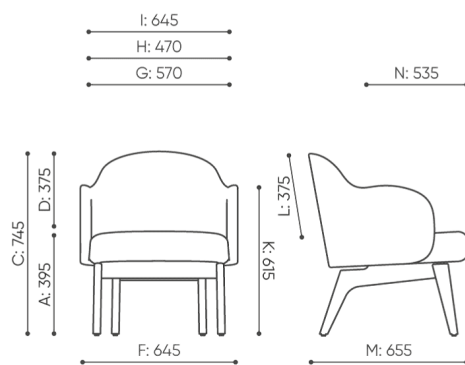

flos

FSW F 720

: produktov list

Kolekce Flos predstavuje mimo dñ pohodln sezen s širokou k lous podno : kovov , d ev n , na kole k ch , n zk , vysok a lavice. Je ide ln pro kancel sk i dom c pracovi t .

design:
Tomasz Augustyniak

**must
have**

bejot:

**Webov str nky
produktu**
[Odkaz na webov
str nky](#)

rozmiar

FSW F 720

FSW F 720

- A** wysokość siedziska: wymiar gabarytowy
- B** wysokość siedziska
- C** wysokość : wymiar gabarytowy
- D** wysokość oparcia
- F** szerokość gabarytowa
- G** szerokość siedziska
- H** szerokość oparcia
- K** wysokość od podłogi do podłokietnika
- M** głębokość gabarytowa
- N** głębokość siedziska

Wymiary mają charakter orientacyjny i mogą się różnić w zależności od wybranej konfiguracji produktu. Zawsze spełnione są wymagania normy.

materi ly dostupn pro sb rku

1 cenov skupina	Fenno, Keimo, log
Cenov skupina 2	Alja ka, Alpa, Charles, Charles - Studio Design, Cura, Pastel, Roccia
Cenov skupina 3	Ally, Ally-Studio Design, Alpa-Studio Design, Blazer, Cura-Studio Design, Cyber SD, Easy , Oceanic, Silvertex , Silvertex - Designov studio, Synergie, Synergie - Designov studio
Cenov skupina 4	Oceanic-Studio Design, Remix - Designov studio
Cenov skupina 5	Steelcut Trio 3 - Studio Design
K e	K e
D evo	Dubov masiv - bezbarv lak
Kov	Kov - pr kov lakovan