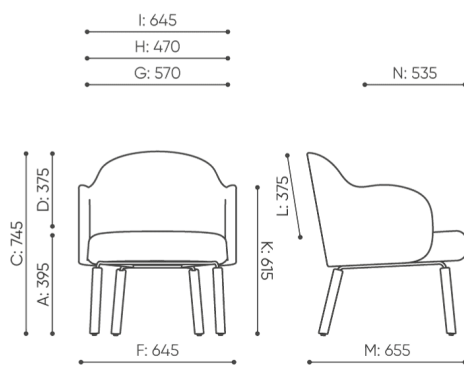

flos

FSW F 740

: produktov list

Kolekce Flos predstavuje mimo dñ pohodln sezen s širokou krou podno : kovov , d ev n , na kole k ch, n zk , vysok a lavice. Je ide ln pro kancel sk i dom c pracovi t .

design:
Tomasz Augustyniak

**must
have**
THE BEST OF DESIGN

bejot:

**Webov str nky
produktu**
[Odkaz na webov
str nky](#)

rozmiar

FSW F 740

FSW F 740

- A** wysokość siedziska: wymiar gabarytowy
- B** wysokość siedziska
- C** wysokość : wymiar gabarytowy
- D** wysokość oparcia
- F** szerokość gabarytowa
- G** szerokość siedziska
- H** szerokość oparcia
- K** wysokość od podłogi do podłokietnika
- M** głębokość gabarytowa
- N** głębokość siedziska

Wymiary mają charakter orientacyjny i mogą się różnić w zależności od wybranej konfiguracji produktu. Zawsze spełnione są wymagania normy.

materi ly dostupn pro sb rku

1 cenov skupina	Fenno, Keimo, log
Cenov skupina 2	Alja ka, Alpa, Charles, Charles - Studio Design, Cura, Pastel, Roccia
Cenov skupina 3	Ally, Ally-Studio Design, Alpa-Studio Design, Blazer, Cura-Studio Design, Cyber SD, Easy , Oceanic, Silvertex , Silvertex - Designov studio, Synergie, Synergie - Designov studio
Cenov skupina 4	Oceanic-Studio Design, Remix - Designov studio
Cenov skupina 5	Steelcut Trio 3 - Studio Design
K e	K e
D evo	Dubov masiv - bezbarv lak
Kov	Kov - pr kov lakovan