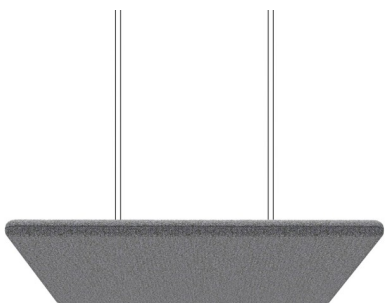

materi ly dostupn pro sb rku

1 cenov skupina	Fenno, log
Cenov skupina 2	Alja ka, Alpa, Charles, Charles - Studio Design, Cura, Era - Designov studio, Pastel, Roccia
Cenov skupina 3	Ally, Ally-Studio Design, Alpa-Studio Design, Blazer, Cura-Studio Design, Cyber SD, Easy , Oceanic, Synergie, Synergie - Designov studio
Cenov skupina 5	Steelcut Trio 3 - Studio Design

bejot:flos:acoustics