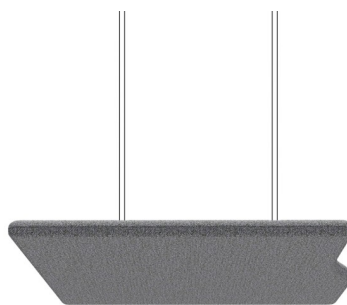

materi ly dostupn pro sb rku

1 cenov skupina	Fenno, log
Cenov skupina 2	Alja ka, Alpa, Charles, Charles - Studio Design, Cura, Era - Designov studio, Pastel, Roccia
Cenov skupina 3	Ally, Ally-Studio Design, Alpa-Studio Design, Blazer, Cura-Studio Design, Cyber SD, Easy , Oceanic, Synergie, Synergie - Designov studio
Cenov skupina 5	Steelcut Trio 3 - Studio Design

bejot:flos:acoustics