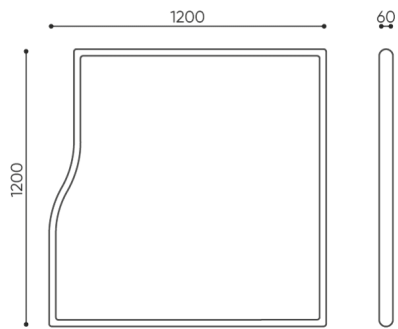

design:
Tomasz Augustyniak

Webová stránka produktu
[Odkaz na webovou stránku](#)

bejot:

rozmiar

FS SS 120

FS SS / WS 120 L

FS SS / WS 120 R

bejot:flos:acoustics

FS SS / WS 120

- H** wysokość: wymiar gabarytowy
- W** szerokość gabarytowa
- L** głębokość gabarytowa

Wymiary mają charakter orientacyjny i mogą się różnić w zależności od wybranej konfiguracji produktu. Zawsze spełnione są wymogi normy.