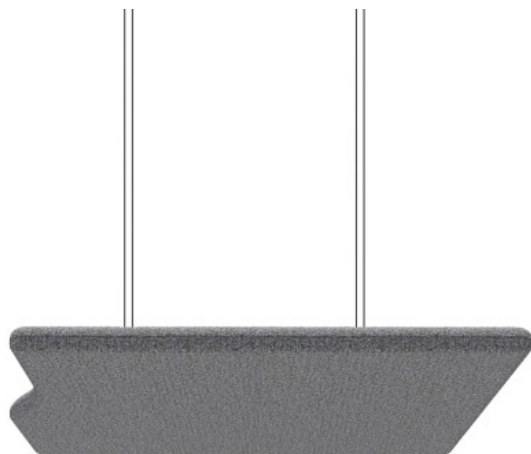

flos:acoustics

FS SS 120

: produktov list

Akustické panely a zástěny Flos plní tři důležité funkce: zvukovou izolaci, rozdělení prostoru a estetickou funkci. Ve každém bytě Flos spojuje plynulé tvary a linie, které vyjadřují klid a harmonii.

design:
Tomasz Augustyniak

Webová stránka produktu
[Odkaz na webovou stránku](#)

bejot:

rozmiar

FS SS 120

FS SS / WS 120 L

FS SS / WS 120 R

bejot:flos:acoustics

FS SS / WS 120

- H** wysokość: wymiar gabarytowy
- W** szerokość gabarytowa
- L** głębokość gabarytowa

Wymiary mają charakter orientacyjny i mogą się różnić w zależności od wybranej konfiguracji produktu. Zawsze spełnione są wymogi normy.