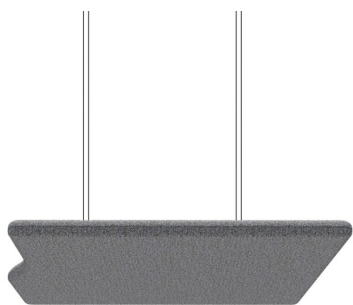

materi ly dostupn pro sb rku

1 cenov skupina	Fenno, log
Cenov skupina 2	Alja ka, Alpa, Charles, Charles - Studio Design, Cura, Era - Designov studio, Pastel, Roccia
Cenov skupina 3	Ally, Ally-Studio Design, Alpa-Studio Design, Blazer, Cura-Studio Design, Cyber SD, Easy , Oceanic, Synergie, Synergie - Designov studio
Cenov skupina 5	Steelcut Trio 3 - Studio Design

bejot:flos:acoustics