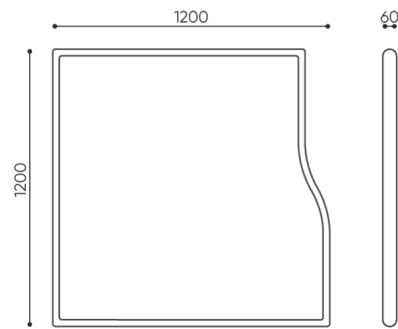

design:
Tomasz Augustyniak

Webová stránka produktu
[Odkaz na webovou stránku](#)

bejot:

rozmiar

FS SS 120

FS SS / WS 120 L

FS SS / WS 120 R

bejot:flos:acoustics

FS SS / WS 120

- H** wysokość: wymiar gabarytowy
- W** szerokość gabarytowa
- L** głębokość gabarytowa

Wymiary mają charakter orientacyjny i mogą się różnić w zależności od wybranej konfiguracji produktu. Zawsze spełnione są wymogi normy.