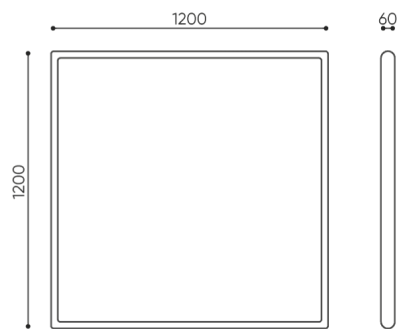

design:
Tomasz Augustyniak

Webová stránka produktu
[Odkaz na webovou stránku](#)

bejot:

rozmiar

FS SS 120

FS SS / WS 120 L

FS SS / WS 120 R

bejot:flos:acoustics

FS SS / WS 120

- H** wysokość: wymiar gabarytowy
- W** szerokość gabarytowa
- L** głębokość gabarytowa

Wymiary mają charakter orientacyjny i mogą się różnić w zależności od wybranej konfiguracji produktu. Zawsze spełnione są wymogi normy.