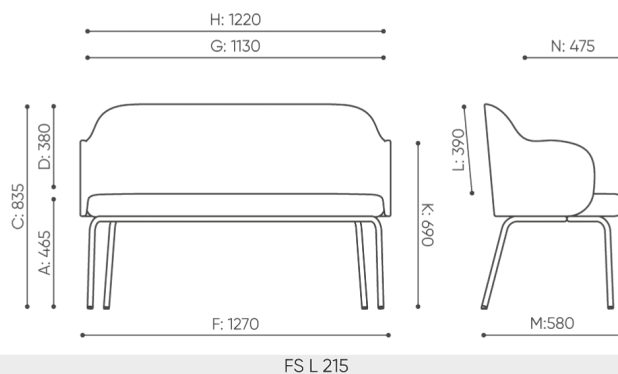

# rozmiar

FS L 215

- A wysokość siedziska: wymiar gabarytowy
- B wysokość siedziska: pomiar zgodny z normą PN EN 1335-1
- C wysokość fotela
- D wysokość oparcia
- F szerokość gabarytowa fotela/ krzyżaka
- G szerokość siedziska
- H szerokość oparcia
- I szerokość między podłokietnikami
- K wysokość od podłogi do podłokietnika
- L długość oparcia
- M głębokość gabarytowa fotela
- N głębokość siedziska

Wymiary mają charakter orientacyjny i mogą się różnić w zależności od wybranej konfiguracji produktu. Zawsze spełnione są wymogi normy.