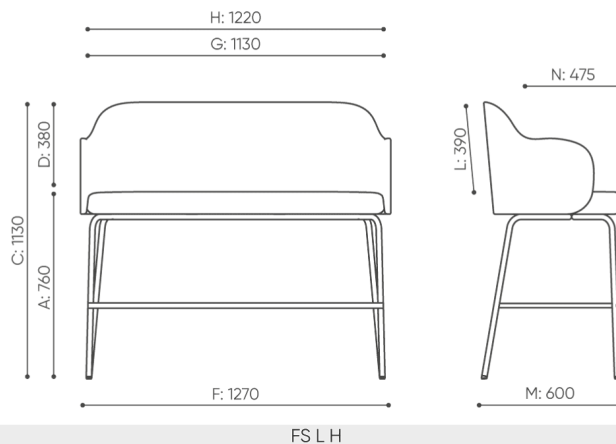

**must
have**

bejot:

**Webov stránky
produktu**

[Odkaz na webov
stránky](#)

rozmiary

FS L H

- A** wysokość siedziska: wymiar gabarytowy
- B** wysokość siedziska: pomiar zgodny z normą PN EN 1335-1
- C** wysokość fotela
- D** wysokość oparcia
- F** szerokość gabarytowa fotela/ krzyżaka
- G** szerokość siedziska
- H** szerokość oparcia
- I** szerokość między podłokietnikami
- K** wysokość od podłogi do podłokietnika
- L** długość oparcia
- M** głębokość gabarytowa fotela
- N** głębokość siedziska

Wymiary mają charakter orientacyjny i mogą się różnić w zależności od wybranej konfiguracji produktu. Zawsze spełnione są wymagania normy.

materi ly dostupn pro sb rku

1 cenov skupina	Fenno, Keimo, log
Cenov skupina 2	Alja ka, Alpa, Charles - Studio Design, Cura, Pastel, Roccia
Cenov skupina 3	Ally, Ally-Studio Design, Alpa-Studio Design, Blazer, Cura-Studio Design, Cyber SD, Easy , Oceanic, Silvertex , Silvertex - Designov studio, Synergie, Synergie - Designov studio
Cenov skupina 4	Oceanic-Studio Design, Remix - Designov studio
Cenov skupina 5	Steelcut Trio 3 - Studio Design
K e	K e
D evo	Dubov masiv - bezbarv lak
Kov	Kov - pr kov lakovan