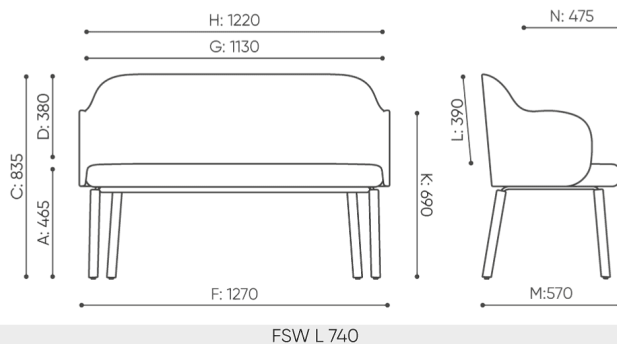

**must
have**

bejot:

**Webov stránky
produktu**
[Odkaz na webov
stránky](#)

rozmiar

FSW L740

- A wysokość siedziska: wymiar gabarytowy
- B wysokość siedziska: pomiar zgodny z normą PN EN 1335-1
- C wysokość fotela
- D wysokość oparcia
- F szerokość gabarytowa fotela/ krzyżaka
- G szerokość siedziska
- H szerokość oparcia
- I szerokość między podłokietnikami
- K wysokość od podłogi do podłokietnika
- L długość oparcia
- M głębokość gabarytowa fotela
- N głębokość siedziska

Wymiary mają charakter orientacyjny i mogą się różnić w zależności od wybranej konfiguracji produktu. Zawsze spełnione są wymogi normy.

materi ly dostupn pro sb rku

1 cenov skupina	Fenno, Keimo, log
Cenov skupina 2	Alja ka, Alpa, Charles - Studio Design, Cura, Pastel, Roccia
Cenov skupina 3	Ally, Ally-Studio Design, Alpa-Studio Design, Blazer, Cura-Studio Design, Cyber SD, Easy , Oceanic, Silvertex , Silvertex - Designov studio, Synergie, Synergie - Designov studio
Cenov skupina 4	Oceanic-Studio Design, Remix - Designov studio
Cenov skupina 5	Steelcut Trio 3 - Studio Design
K e	K e
D evo	Dubov masiv - bezbarv lak
Kov	Kov - pr kov lakovan