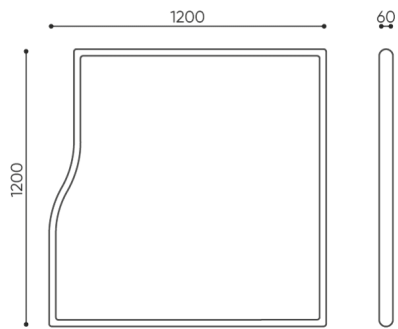

design:
Tomasz Augustyniak

**Webov str nky
produktu**
[Odkaz na webov
str nky](#)

bejot:

rozmiar

FS WS 120

FS SS / WS 120 L

FS SS / WS 120 R

bejot:flos:acoustics

FS SS / WS 120

- H** wysokość: wymiar gabarytowy
- W** szerokość gabarytowa
- L** głębokość gabarytowa

Wymiary mają charakter orientacyjny i mogą się różnić w zależności od wybranej konfiguracji produktu. Zawsze spełnione są wymagania normy.