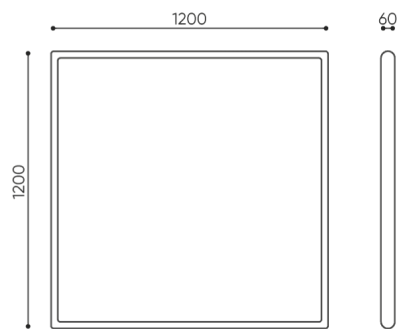

design:
Tomasz Augustyniak

**Webov str nky
produktu**
[Odkaz na webov
str nky](#)

bejot:

rozmiar

FS WS 120

FS SS / WS 120 L

FS SS / WS 120 R

bejot:flos:acoustics

FS SS / WS 120

- H** wysokość: wymiar gabarytowy
- W** szerokość gabarytowa
- L** głębokość gabarytowa

Wymiary mają charakter orientacyjny i mogą się różnić w zależności od wybranej konfiguracji produktu. Zawsze spełnione są wymagania normy.