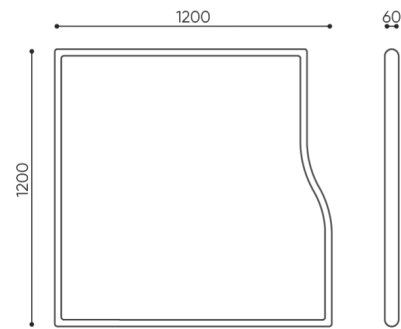

design:
Tomasz Augustyniak

**Webov str nky
produktu**
[Odkaz na webov
str nky](#)

bejot:

rozmiar

FS WS 120

FS SS / WS 120 L

FS SS / WS 120 R

bejot:flos:acoustics

FS SS / WS 120

- H** wysokość: wymiar gabarytowy
- W** szerokość gabarytowa
- L** głębokość gabarytowa

Wymiary mają charakter orientacyjny i mogą się różnić w zależności od wybranej konfiguracji produktu. Zawsze spełnione są wymagania normy.