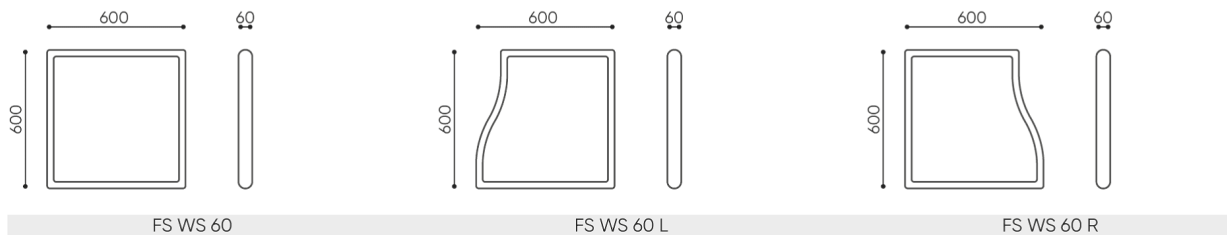

design:
Tomasz Augustyniak

**Webová stránka
produktu**
[Odkaz na webovou
stránku](#)

bejot:

rozmiar

FS WS 60

- H** wysokość: wymiar gabarytowy
- W** szerokość gabarytowa
- L** głębokość gabarytowa

Wymiary mają charakter orientacyjny i mogą się różnić w zależności od wybranej konfiguracji produktu. Zawsze spełnione są wymagania normy.