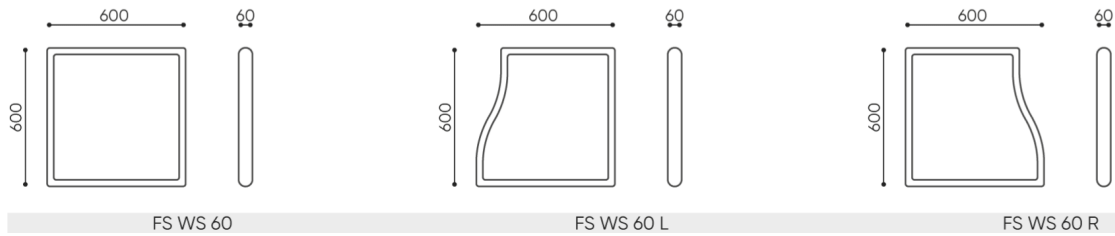

design:
Tomasz Augustyniak

**Webov str nky
produktu**
[Odkaz na webov
str nky](#)

bejot:

rozmiar

FS WS 60

- H** wysokość: wymiar gabarytowy
- W** szerokość gabarytowa
- L** głębokość gabarytowa

Wymiary mają charakter orientacyjny i mogą się różnić w zależności od wybranej konfiguracji produktu. Zawsze spełnione są wymagania normy.