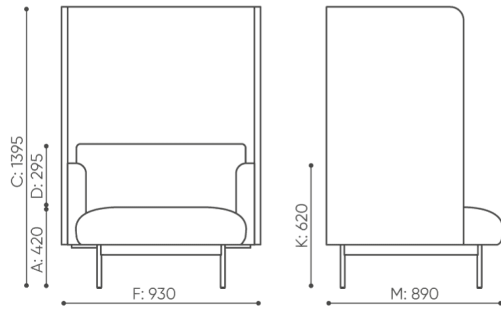

Fora přináší vnímání tepla a tulnosti do otevřených kancelářských a veřejných prostor.

design:
Kasper Mose

**Webová stránka
produktu**
[Odkaz na webovou
stránku](#)

bejot:

rozm ry

FR 421W

 netto 74

FR 421 W

Rozm ry jsou pouze informativn a mohou se li it v z vislosti na zvolen konfiguraci produktu. Po adavky normy jsou v dy spln ny.

materi ly dostupn pro sb rku

1 cenov skupina	log
Cenov skupina 2	Alja ka, Alpa, Charles, Charles - Studio Design, Pastel, Roccia
Cenov skupina 3	Ally, Ally-Studio Design, Alpa-Studio Design, Blazer, Cyber SD, Easy , Oceanic, Synergie, Synergie - Designov studio
Cenov skupina 4	Oceanic-Studio Design, Remix - Designov studio
Cenov skupina 5	Steelcut Trio 3 - Studio Design
Kov	Kov - pr kov lakovan