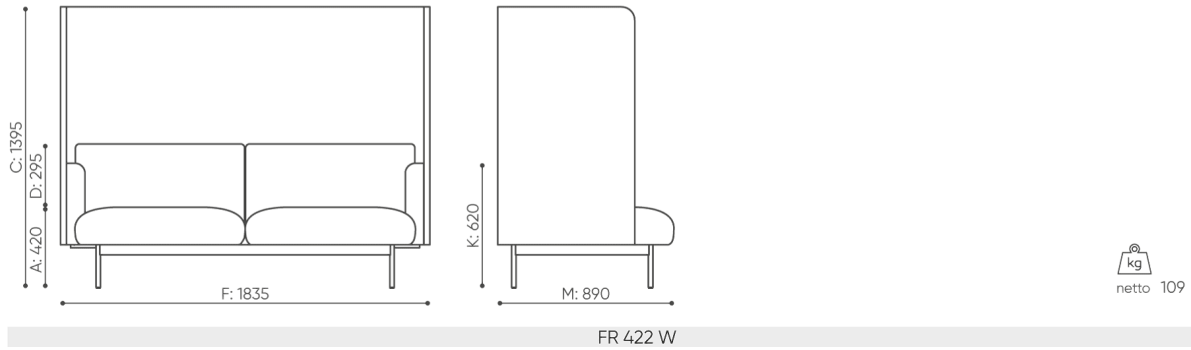

Fora přináší do domácího prostředí teplo a útulnost do otevřených kancelářských a veřejných prostor.

design:
Kasper Mose

Webová stránka produktu
[Odkaz na webovou stránku](#)

bejot:

rozm ry

FR 422W

Rozm ry jsou pouze informativn a mohou se li it v z vislosti na zvolen konfiguraci produktu. Po adavky normy jsou v dy spln ny.