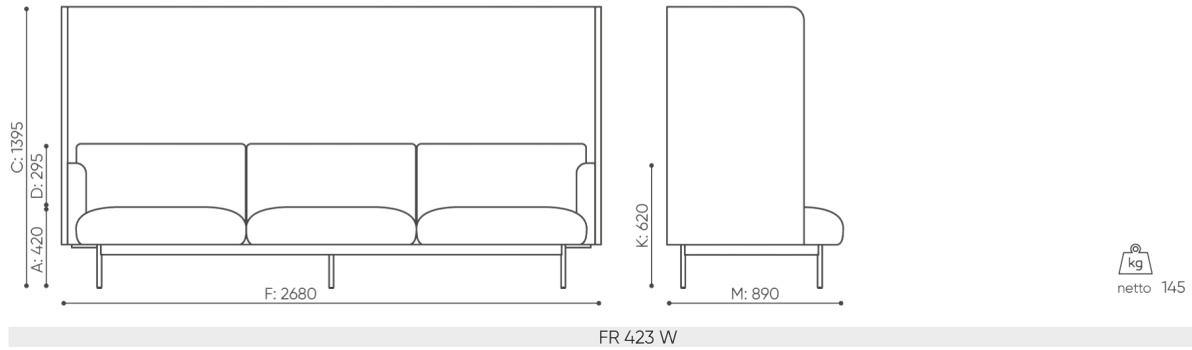

rozm ry

FR 423W

Rozm ry jsou pouze informativn a mohou se li it v z vislosti na zvolen konfiguraci produktu. Po adavky normy jsou v dy spln ny.