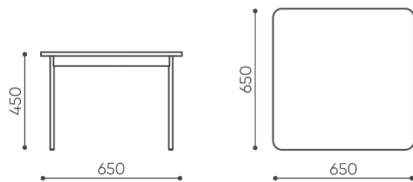

## rozmiar

FR TB 65A

FR TB 65

- H** wysokość: wymiar gabarytowy
- W** szerokość gabarytowa
- L** głębokość gabarytowa

Wymiary mają charakter orientacyjny i mogą się różnić w zależności od wybranej konfiguracji produktu. Zawsze spełnione są wymagania normy.