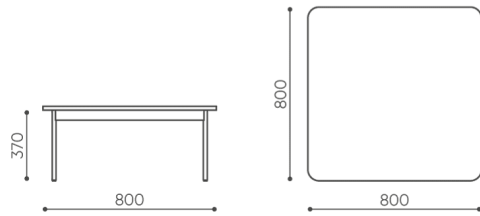

Fora přináší do domácího prostředí teplo a útulnost do otevřených kancelářských a veřejných prostor.

design:
Kasper Mose

**Webová stránka
produktu**
[Odkaz na webovou
stránku](#)

bejot:

rozmiar

FR TB 80

FR TB 80

- H** wysokość: wymiar gabarytowy
- W** szerokość gabarytowa
- L** głębokość gabarytowa

Wymiary mają charakter orientacyjny i mogą się różnić w zależności od wybranej konfiguracji produktu. Zawsze spełnione są wymagania normy.