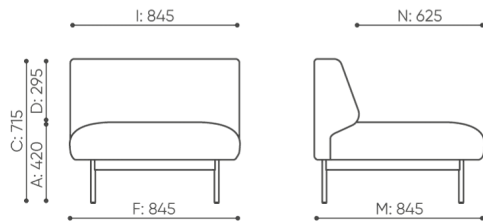

Fora spojuje vnitřní domácnosti teplo a útulnost do otevřených kancelářských a veřejných prostor.

design:
Kasper Mose

**Webová stránka
produktu**
[Odkaz na webovou
stránku](#)

bejot:

rozmiar

FR 401

 netto 24

FR 401

- A wysokość siedziska: wymiar gabarytowy
- B wysokość siedziska
- C wysokość : wymiar gabarytowy
- D wysokość oparcia
- F szerokość gabarytowa
- G szerokość siedziska
- H szerokość oparcia
- K wysokość od podłogi do podłokietnika
- M głębokość gabarytowa
- N głębokość siedziska

Wymiary mają charakter orientacyjny i mogą się różnić w zależności od wybranej konfiguracji produktu. Zawsze spełnione są wymagania normy.

materi ly dostupn pro sb rku

1 cenov skupina	log
Cenov skupina 2	Alja ka, Alpa, Charles, Charles - Studio Design, Cura, Pastel, Roccia
Cenov skupina 3	Ally, Ally-Studio Design, Alpa-Studio Design, Blazer, Cura-Studio Design, Cyber SD, Easy , Oceanic, Synergie, Synergie - Designov studio
Cenov skupina 4	Oceanic-Studio Design, Remix - Designov studio
Cenov skupina 5	Steelcut Trio 3 - Studio Design
Kov	Kov - pr kov lakovan