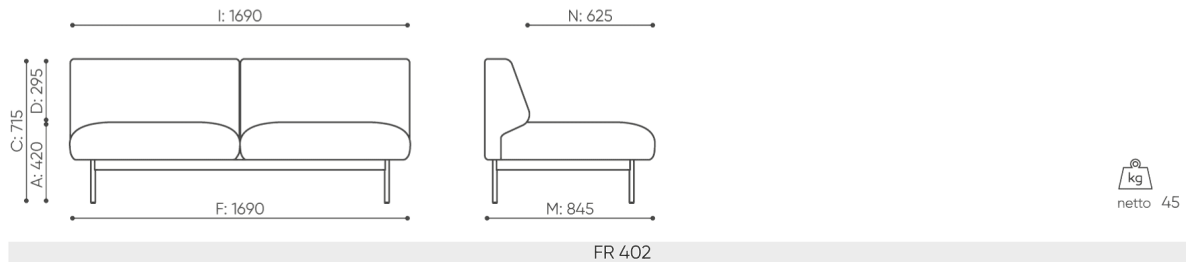

rozmiar

FR 402

- A wysokość siedziska: wymiar gabarytowy
- B wysokość siedziska
- C wysokość : wymiar gabarytowy
- D wysokość oparcia
- F szerokość gabarytowa
- G szerokość siedziska
- H szerokość oparcia
- K wysokość od podłogi do podłokietnika
- M głębokość gabarytowa
- N głębokość siedziska

Wymiary mają charakter orientacyjny i mogą się różnić w zależności od wybranej konfiguracji produktu. Zawsze spełnione są wymagania normy.