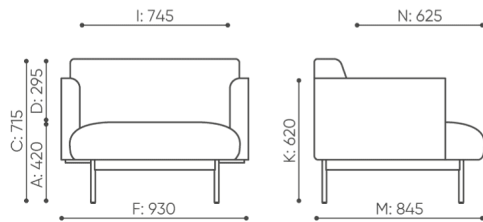

Fora přináší do domácího prostředí teplo a útulnost do otevřených kancelářských a veřejných prostor.

design:
Kasper Mose

Webová stránka produktu
[Odkaz na webovou stránku](#)

bejot:

rozmiary

FR 421

 netto 37

FR 421

bejot:fóra

 netto 31

FR 411 L/R

- A wysokość siedziska; wymiar gabarytowy
- B wysokość siedziska
- C wysokość : wymiar gabarytowy
- D wysokość oparcia
- F szerokość gabarytowa
- G szerokość siedziska
- H szerokość oparcia
- K wysokość od podłogi do podłokietnika
- M głębokość gabarytowa
- N głębokość siedziska

Wymiary mają charakter orientacyjny i mogą się różnić w zależności od wybranej konfiguracji produktu. Zawsze spełnione są wymagania normy.

materi ly dostupn pro sb rku

1 cenov skupina	log
Cenov skupina 2	Alja ka, Alpa, Charles, Charles - Studio Design, Cura, Pastel, Roccia
Cenov skupina 3	Ally, Ally-Studio Design, Alpa-Studio Design, Blazer, Cura-Studio Design, Cyber SD, Easy , Oceanic, Synergie, Synergie - Designov studio
Cenov skupina 4	Oceanic-Studio Design, Remix - Designov studio
Cenov skupina 5	Steelcut Trio 3 - Studio Design
Kov	Kov - pr kov lakovan