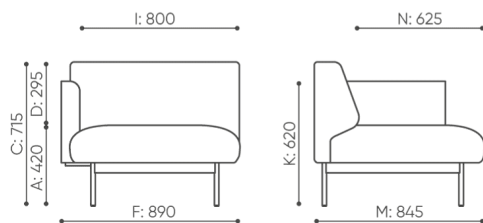

Fora přináší do domácího prostředí teplo a útulnost do otevřených kancelářských a veřejných prostor.

design:
Kasper Mose

Webová stránka produktu
[Odkaz na webovou stránku](#)

bejot:

rozmiary

FR 421

 netto 37

FR 421

bejot:fóra

 netto 31

FR 411 L/R

- A wysokość siedziska; wymiar gabarytowy
- B wysokość siedziska
- C wysokość : wymiar gabarytowy
- D wysokość oparcia
- F szerokość gabarytowa
- G szerokość siedziska
- H szerokość oparcia
- K wysokość od podłogi do podłokietnika
- M głębokość gabarytowa
- N głębokość siedziska

Wymiary mają charakter orientacyjny i mogą się różnić w zależności od wybranej konfiguracji produktu. Zawsze spełnione są wymagania normy.

materi ly dostupn pro sb rku

1 cenov skupina	log
Cenov skupina 2	Alja ka, Alpa, Charles, Charles - Studio Design, Cura, Pastel, Roccia
Cenov skupina 3	Ally, Ally-Studio Design, Alpa-Studio Design, Blazer, Cura-Studio Design, Cyber SD, Easy , Oceanic, Synergie, Synergie - Designov studio
Cenov skupina 4	Oceanic-Studio Design, Remix - Designov studio
Cenov skupina 5	Steelcut Trio 3 - Studio Design
Kov	Kov - pr kov lakovan