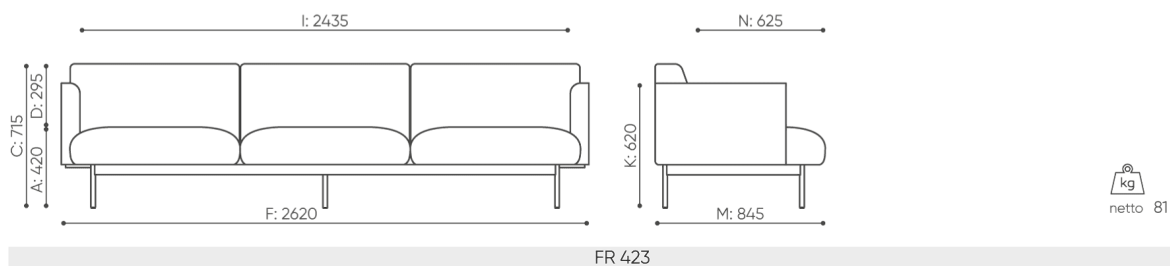

Fora spříná vnějším citem teplo a tuhost do otevřených kancelářských a veřejných prostor.

design:
Kasper Mose

**Webov stránky
produktu**
[Odkaz na webov
stránky](#)

bejot:

rozmiary

FR 423

bejot:fóra

- A wysokość siedziska; wymiar gabarytowy
- B wysokość siedziska
- C wysokość : wymiar gabarytowy
- D wysokość oparcia
- F szerokość gabarytowa
- G szerokość siedziska
- H szerokość oparcia
- K wysokość od podłogi do podłokietnika
- M głębokość gabarytowa
- N głębokość siedziska

Wymiary mają charakter orientacyjny i mogą się różnić w zależności od wybranej konfiguracji produktu. Zawsze spełnione są wymagania normy.

materi ly dostupn pro sb rku

1 cenov skupina	log
Cenov skupina 2	Alja ka, Alpa, Charles, Charles - Studio Design, Cura, Pastel, Roccia
Cenov skupina 3	Ally, Ally-Studio Design, Alpa-Studio Design, Blazer, Cura-Studio Design, Cyber SD, Easy , Oceanic, Synergie, Synergie - Designov studio
Cenov skupina 4	Oceanic-Studio Design, Remix - Designov studio
Cenov skupina 5	Steelcut Trio 3 - Studio Design
Kov	Kov - pr kov lakovan