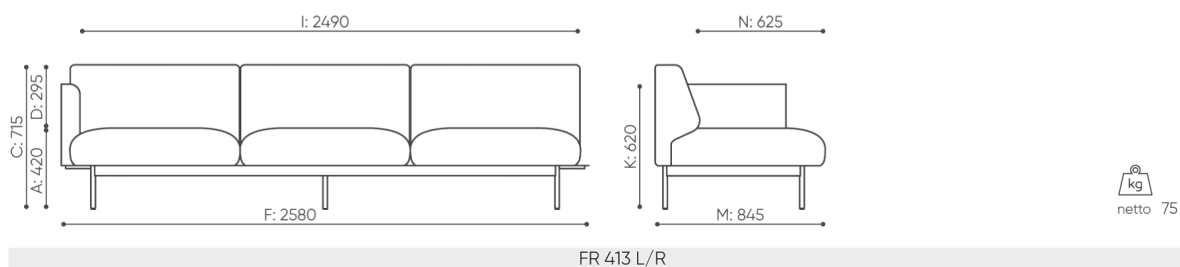

Fora spříná vnějším citem teplo a tuhost do otevřených kancelářských a veřejných prostor.

design:
Kasper Mose

**Webov stránky
produktu**
[Odkaz na webov
stránky](#)

bejot:

rozmiary

FR 423

bejot:fóra

- A wysokość siedziska; wymiar gabarytowy
- B wysokość siedziska
- C wysokość : wymiar gabarytowy
- D wysokość oparcia
- F szerokość gabarytowa
- G szerokość siedziska
- H szerokość oparcia
- K wysokość od podłogi do podłokietnika
- M głębokość gabarytowa
- N głębokość siedziska

Wymiary mają charakter orientacyjny i mogą się różnić w zależności od wybranej konfiguracji produktu. Zawsze spełnione są wymagania normy.

materi ly dostupn pro sb rku

1 cenov skupina	log
Cenov skupina 2	Alja ka, Alpa, Charles, Charles - Studio Design, Cura, Pastel, Roccia
Cenov skupina 3	Ally, Ally-Studio Design, Alpa-Studio Design, Blazer, Cura-Studio Design, Cyber SD, Easy , Oceanic, Synergie, Synergie - Designov studio
Cenov skupina 4	Oceanic-Studio Design, Remix - Designov studio
Cenov skupina 5	Steelcut Trio 3 - Studio Design
Kov	Kov - pr kov lakovan