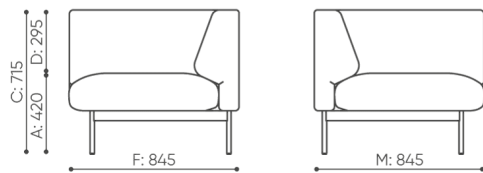

Fora spojuje vnitřní domácnost, teplo a tulnost do otevřeného kancelářského a veřejného prostoru.

**design:**  
**Kasper Mose**

**Webová stránka  
produktu**  
[Odkaz na webovou  
stránku](#)

# rozmiar

FR 4CC

- A wysokość siedziska: wymiar gabarytowy
- B wysokość siedziska
- C wysokość : wymiar gabarytowy
- D wysokość oparcia
- F szerokość gabarytowa
- G szerokość siedziska
- H szerokość oparcia
- K wysokość od podłogi do podłokietnika
- M głębokość gabarytowa
- N głębokość siedziska

Wymiary mają charakter orientacyjny i mogą się różnić w zależności od wybranej konfiguracji produktu. Zawsze spełnione są wymagania normy.