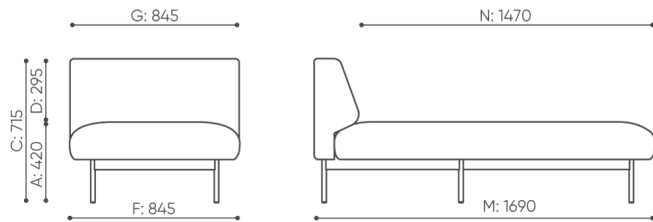

# rozmiary

FR S

  
netto 26  
brutto 28

FR S

FR 401 S

- A wysokość siedziska: wymiar gabarytowy
- B wysokość siedziska
- C wysokość : wymiar gabarytowy
- D wysokość oparcia
- F szerokość gabarytowa
- G szerokość siedziska
- H szerokość oparcia
- K wysokość od podłogi do podłokietnika
- M głębokość gabarytowa
- N głębokość siedziska

Wymiary mają charakter orientacyjny i mogą się różnić w zależności od wybranej konfiguracji produktu. Zawsze spełnione są wymagania normy.