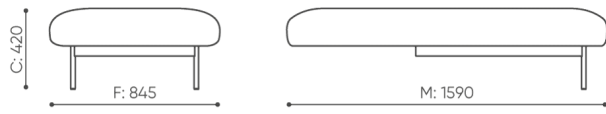

rozmiary

FR S