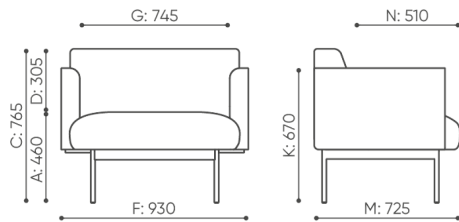

fora_office

FO421W

: produktov list

design:
Kasper Mose

Webov stránky
produktu
[Odkaz na webov
stránky](#)

bejot:

rozmiar

FO421W

H: 870
W: 980
L: 770

1 szt.
St.
pc.

netto 35,5
brutto 39,5

FO 421

- H** wysokość: wymiar gabarytowy
- W** szerokość gabarytowa
- L** głębokość gabarytowa

Wymiary mają charakter orientacyjny i mogą się różnić w zależności od wybranej konfiguracji produktu. Zawsze spełnione są wymagania normy.