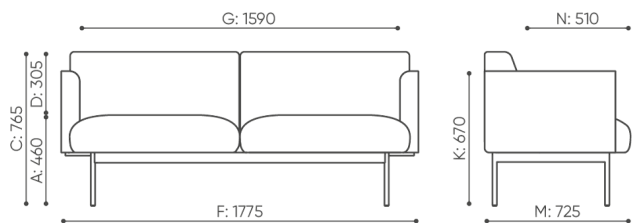

REIV ○

Mediaport PIX z 1 gniazdem: USB A + C

RE1AC ○

Stopki

Stopki na miękkie podłoże

TK ●

Stopki filcowe na twarde podłoże

TF ○

rozmiar

FO422W

H: 870
W: 1840
L: 770

1 szt.
St.
pc.

netto 56
brutto 61

FO 422

- H** wysokość: wymiar gabarytowy
- W** szerokość gabarytowa
- L** głębokość gabarytowa

Wymiary mają charakter orientacyjny i mogą się różnić w zależności od wybranej konfiguracji produktu. Zawsze spełnione są wymagania normy.