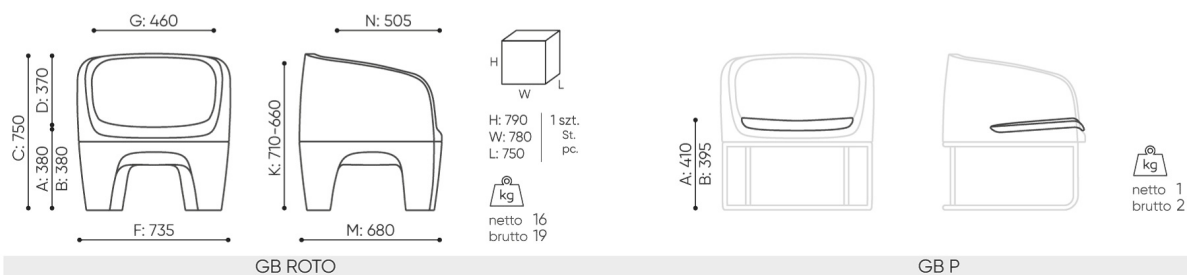

**must
have**
BEJOT DESIGN

bejot:

**Webov str nky
produktu**

[Odkaz na webov
str nky](#)

rozmiary

GB ROTO

GB ROTO

GB P

- A wysokość siedziska: wymiar gabarytowy
- B wysokość siedziska
- C wysokość : wymiar gabarytowy
- D wysokość oparcia
- F szerokość gabarytowa
- G szerokość siedziska
- H szerokość oparcia
- K wysokość od podłogi do podłokietnika
- M głębokość gabarytowa
- N głębokość siedziska

Wymiary mają charakter orientacyjny i mogą się różnić w zależności od wybranej konfiguracji produktu. Zawsze spełnione są wymagania normy.

materi ly dostupn pro sb rku

1 cenov skupina	Dluhopisy, Fenno, Keimo, log, Sawana
Cenov skupina 2	Alja ka, Alpa, Charles, Charles - Studio Design, Cura, Era - Designov studio, Pastel, Roccia, Valencia
Cenov skupina 3	Ally, Ally-Studio Design, Alpa-Studio Design, Blazer, Cyber SD, Easy , Oceanic, Silvertex , Silvertex - Designov studio, Synergie, Synergie - Designov studio, Valencia - Designov studio
Cenov skupina 4	Oceanic-Studio Design, Remix - Designov studio
Cenov skupina 5	Steelcut Trio 3 - Studio Design
K e	K e
Materi l	Gumov medv dek
Kov	Kov - pr kov lakovan