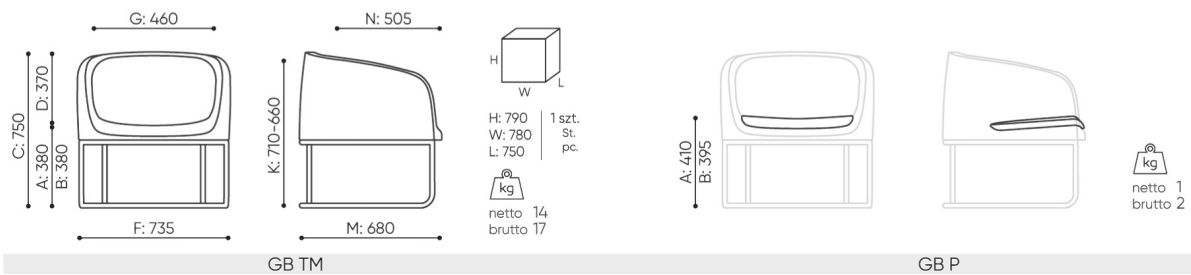

**must
have**
THE BEST OF DESIGN AND FUNCTION

bejot:

**Webov str nky
produktu**

[Odkaz na webov
str nky](#)

rozmiary

GB TM

- A wysokość siedziska: wymiar gabarytowy
- B wysokość siedziska
- C wysokość : wymiar gabarytowy
- D wysokość oparcia
- F szerokość gabarytowa
- G szerokość siedziska
- H szerokość oparcia
- K wysokość od podłogi do podłokietnika
- M głębokość gabarytowa
- N głębokość siedziska

Wymiary mają charakter orientacyjny i mogą się różnić w zależności od wybranej konfiguracji produktu. Zawsze spełnione są wymagania normy.

materi ly dostupn pro sb rku

1 cenov skupina	Dluhopisy, Fenno, Keimo, log, Sawana
Cenov skupina 2	Alja ka, Alpa, Charles, Charles - Studio Design, Cura, Era - Designov studio, Pastel, Roccia, Valencia
Cenov skupina 3	Ally, Ally-Studio Design, Alpa-Studio Design, Blazer, Cyber SD, Easy , Oceanic, Silvertex , Silvertex - Designov studio, Synergie, Synergie - Designov studio, Valencia - Designov studio
Cenov skupina 4	Oceanic-Studio Design, Remix - Designov studio
Cenov skupina 5	Steelcut Trio 3 - Studio Design
K e	K e
Materi l	Gumov medv dek
Kov	Kov - pr kov lakovan