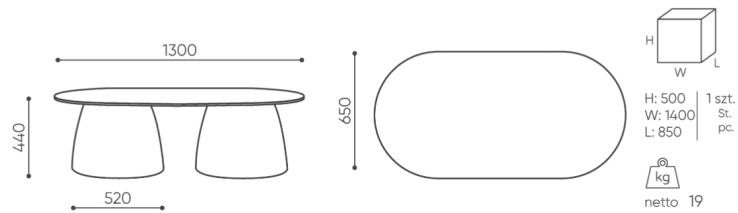

Webov str nky

produktu

[Odkaz na webov](#)

[str nky](#)

bejot:

rozmiar

GB TB2

GB TB 2

- A wysokość siedziska: wymiar gabarytowy
- B wysokość siedziska
- C wysokość : wymiar gabarytowy
- D wysokość oparcia
- F szerokość gabarytowa
- G szerokość siedziska
- H szerokość oparcia
- K wysokość od podłogi do podłokietnika
- M głębokość gabarytowa
- N głębokość siedziska

Wymiary mają charakter orientacyjny i mogą się różnić w zależności od wybranej konfiguracji produktu. Zawsze spełnione są wymagania normy.

materi ly dostupn pro sb rku

Vrcholy

Laminovan deska

Materi l

Gumov medv dek