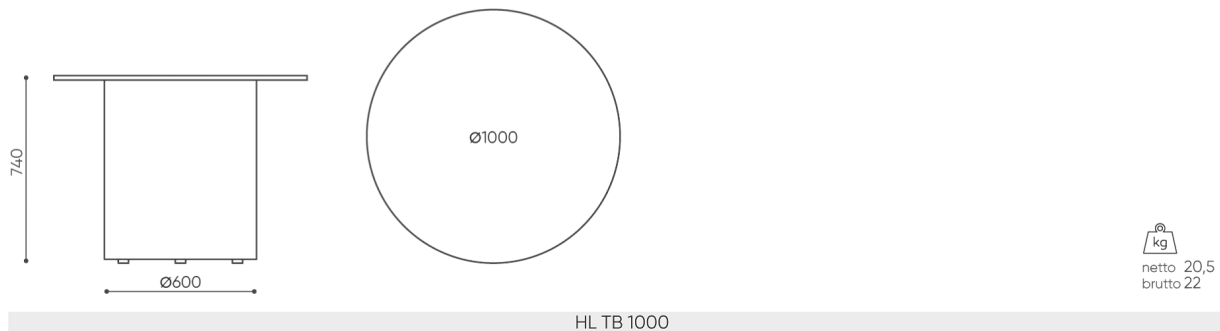

haali

HL TB 1000

: produktov list

design:
Wojciech Wolczyk

Webov stránky
produktu
[Odkaz na webov
stránky](#)

bejot:

rozmiar

HL TB 1000

- H** wysokość: wymiar gabarytowy
- W** szerokość gabarytowa
- L** głębokość gabarytowa

Wymiary mają charakter orientacyjny i mogą się różnić w zależności od wybranej konfiguracji produktu. Zawsze spełnione są wymagania normy.