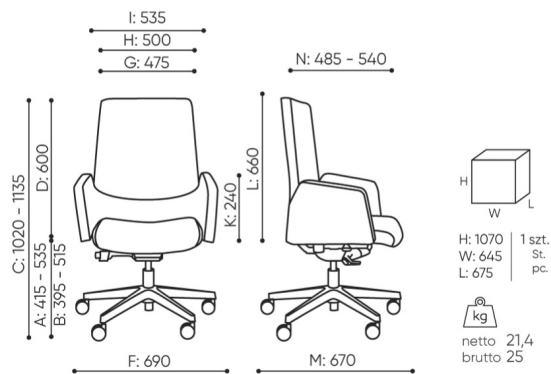

be:z kladn nab dka

AC 102 be:basic

: produktov list

Produkty sta en z nab dky s prodlou enou dodac lh tou.
K dispozici pouze do vyprod n z sob.

design:

**Webov str nky
produktu**
[Odkaz na webov
str nky](#)

bejot:

rozm ry

AC 102 be:basic

AC 102

bejot:be:z kladn nab dka

Rozm ry jsou pouze informativn a mohou se li it v z vislosti na zvolen konfiguraci produktu. Po adavky normy jsou v dy spln ny.

materi ly dostupn pro sb rku