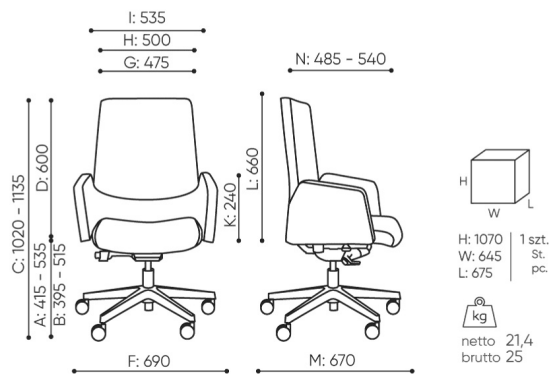

be:z kladn nab dka

AC 102 be:basic

: produktov list

Produkty sta en z nab dky s prodlou enou dodac lh tou.
K dispozici pouze do vyprod n z sob.

design:

**Webov str nky
produktu**
[Odkaz na webov
str nky](#)

bejot:

rozm ry

AC 102 be:basic

AC 102

bejot:be:z kladn nab dka

Rozm ry jsou pouze informativn a mohou se li it v z vislosti na zvolen konfiguraci produktu. Po adavky normy jsou v dy spln ny.

materi ly dostupn pro sb rku